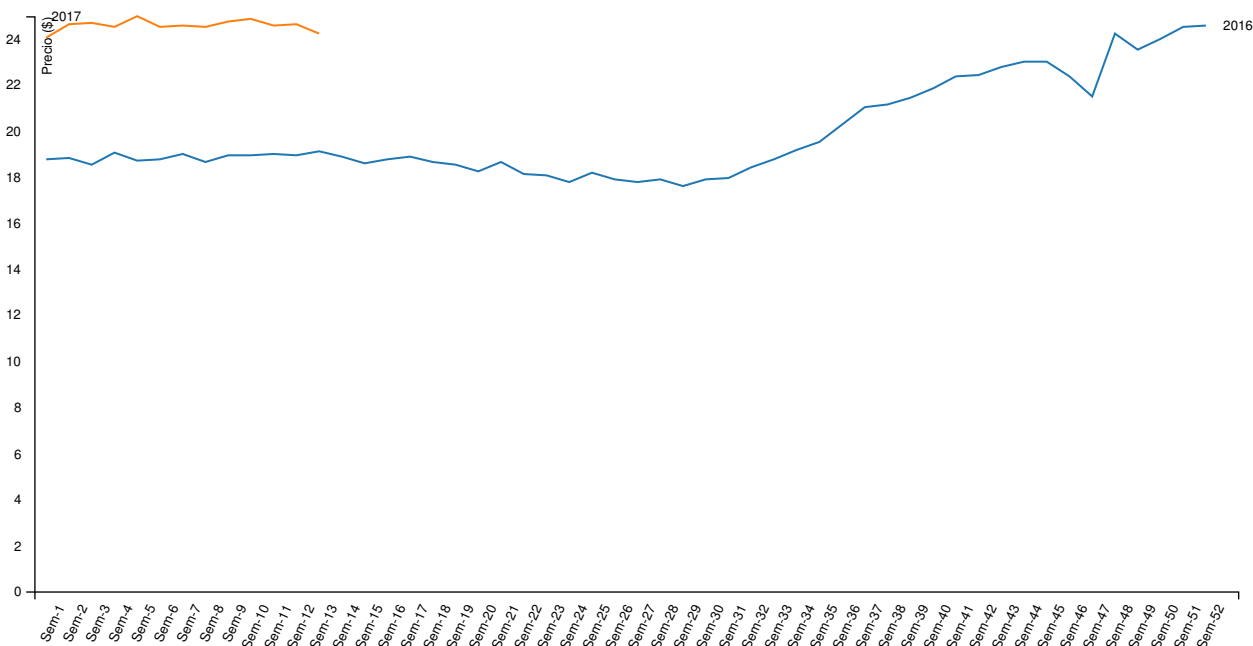

Evolución semanal de las cabezas evaluadas para la categoría "Capón general"

SISTEMA INFORMATIVO DE PRECIOS PORCINOS

Publicación semanal

Semana 13/2017

Evolución semanal de precios máximos para la categoría "Capón general"